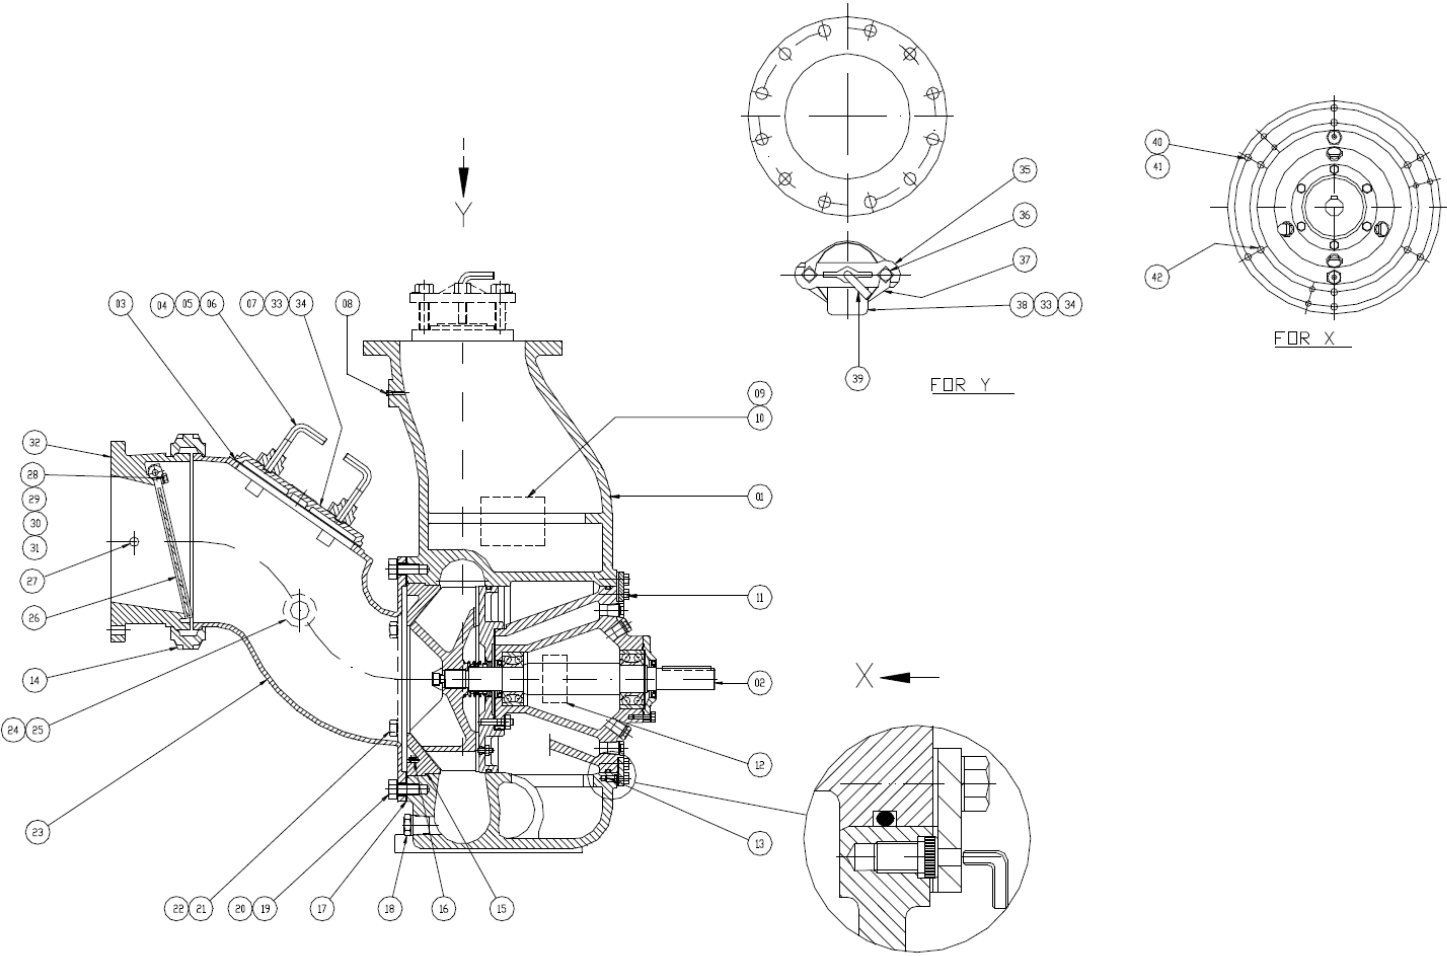

LISTA DE PEÇAS

BOMBA LP- 10

VISTA EM CORTE

FIGURA 1. CONJUNTO GERAL BOMBA LP-10

LISTA DO CONJUNTO GERAL BOMBA LP-10

POS.	QUANT.	DESCRIÇÃO	CÓDIGO
01	1	CARCAÇA DA BOMBA	9600126000
02	1	CONJUNTO ROTATIVO	9600149000 *
03	1	JUNTA DA TAMPA DE INSPEÇÃO	9901353000
04	1	PARAFUSO DE TRAVAMENTO	9901311000
05	4	PARAFUSO SEXTAVADO	2102565150
06	1	BARRA DE TRAVAMENTO	9800868000
07	1	TAMPA DE INSPEÇÃO	9800895000
08	1	BUJÃO	3310271020
09	1	PLAQUETA DE IDENTIFICAÇÃO	9901325000
10	4	REBITE	2750201200
11	1	ANEL DE FIXAÇÃO DO CONJ. ROTATIVO	9901354000
12	1	ADESIVO ROTAÇÃO	9901433000
13	6	PARAFUSO ALLEN C.C	2102133870
14	1	CONJ. ACOPLAMENTO	9700477000
15	1	PLACA DE DESGASTE ANTERIOR	9800896000 *
16	1	BUJÃO	3310271060
17	1	ORING	1521050400 *
18	1	BUJÃO	3310271140
19	2	PARAFUSO SEXTAVADO	2101266420
20	2	ARRUELA DE PRESSÃO	2321081540
21	2	PARAFUSO SEXTAVADO	2101265820
22	2	ARRUELA DE PRESSÃO	2321280920
23	1	CABEÇOTE DE SUCÇÃO	9700478000
24	1	BUJÃO	3310271120
25	1	VALVULA DE ALIVIO	3768500300 *
26	1	VALVULA FLAP	9700462000 *
27	1	BUJÃO	3310271060
28	2	PARAFUSO SEXTAVADO	2101302590
29	2	ARRUELA DE PRESSÃO	2321110800
30	4	ARRUELA DE PRESSÃO	2320290800
31	2	SUORTE DA VALVULA FLAP	9901399000
32	1	FLANGE DE SUCÇÃO	9800884000
33	1	PLAQUETA DE ATENÇÃO	9901331000
34	2	REBITE	2750201200
35	1	BARRA DE TRAVAMENTO	9800868000
36	2	PARAFUSO CABEÇA QUADR.	2102565150
37	1	JUNTA DA TAMPA DE ENCHIMENTO	9901330000 *
38	1	TAMPA DE ENCHIMENTO	9901299000
39	1	PARAFUSO DE TRAVAMENTO	9901311000
40	6	PARAFUSO SEXTAVADO	2101263890
41	6	ARRUELA DE PRESSÃO	2321080840
42	6	PARAFUSO SEXTAVADO	2101263890