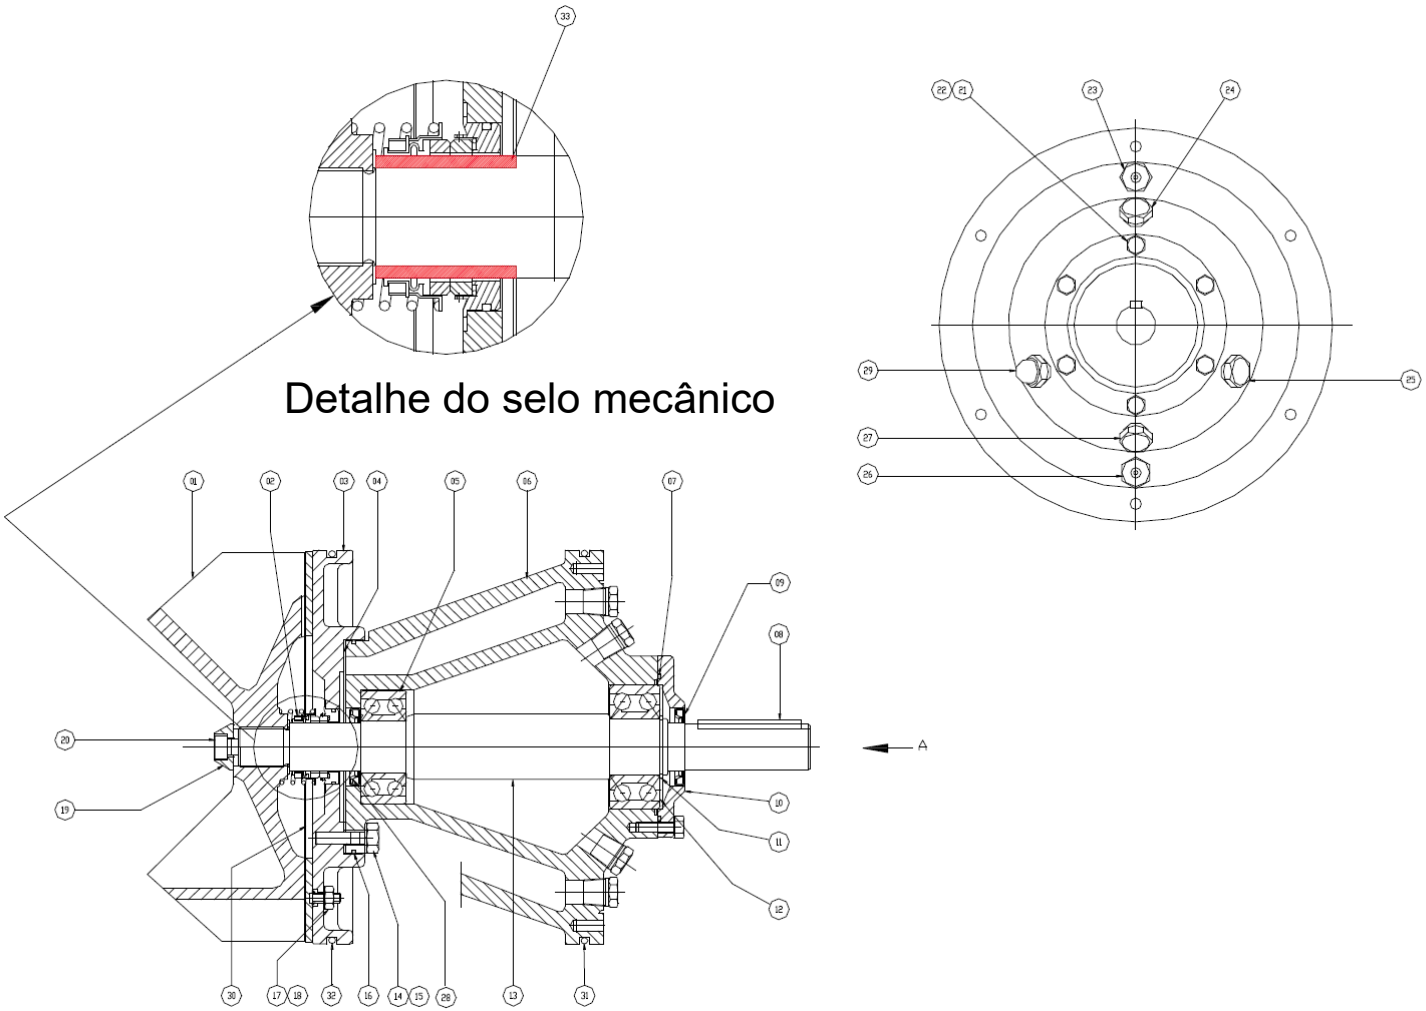

***PEÇAS SOBRESSALENTES RECOMENDADAS**

VISTA EM CORTE

FIGURA 2. CONJUNTO ROTATIVO LP-10

LISTA CONJUNTO ROTATIVO LP-10

POS.	QUANT.	DESCRIÇÃO	CÓDIGO
01	1	ROTOR	9700479000 *
02	1	SELO MECÂNICO	9800907000 *
03	1	CARCAÇA DO SELO MECÂNICO	9700471000
04	1	JUNTA DA CARCAÇA DO SELO	9901356000 *
05	1	ROLAMENTO	3180074480 *
06	1	CARCAÇA DO ROLAMENTO	9600127000
07	1	ORING	3606124980 *
08	1	CHAVETA	9901357000 *
09	1	RETENTOR	3680049460 *
10	1	TAMPA DO ROLAMENTO	9901358000
11	1	ANEL DE RETENÇÃO	2322600380 *
12	1	ROLAMENTO	3180074570 *
13	1	EIXO DO ROTOR	9800897000 *
14	4	PARAFUSO SEXTAVADO	2101191380
15	4	ARRUELA DE PRESSÃO	2321080840
16	1	ORING	3606127530 *
17	4	PORCA SEXTAVADA	2211270030
18	4	ARRUELA DE PRESSÃO	2321080800
19	1	ARRUELA DO ROTOR	9901313001 *
20	1	PARAFUSO ALLEN C.C	2102141950 *
21	6	PARAFUSO SEXTAVADO	2101262590
22	6	ARRUELA DE PRESSAO	2321080800
23	1	BUJÃO	9901360000
24	1	BUJÃO	9901360000
25	1	BUJÃO	3310271080
26	1	BUJÃO	3310271080
27	1	BUJÃO	3310271080
28	1	RETENTOR	3680049460 *
29	1	VISOR	3480500200
30	1	PLACA DE DESGASTE POSTERIOR	9800883000 *
31	1	ORING	3606224580 *
32	1	ORING	3606224580 *